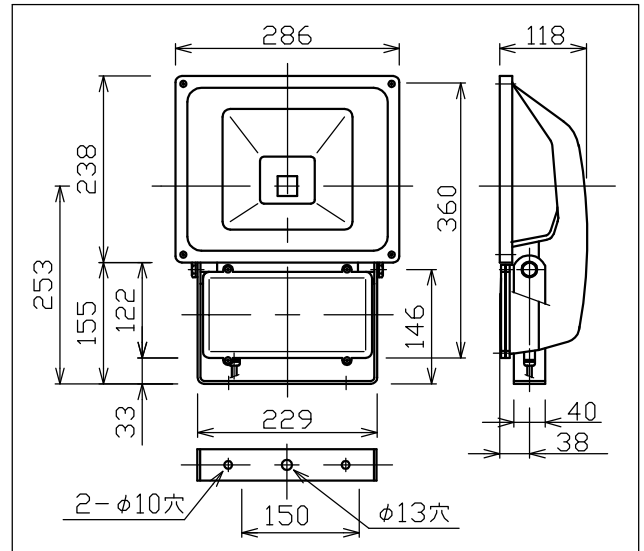

ハイパワーLED投光器 70w

ハイパワーLED投光器 70w

LTK70-2 (70w)

照度分布図 (Lx)

X方向 上段
Y方向 下段

照度分布 (Lx)

垂直方向	水平方向					
	直下 0.0m	0.5m	1.0m	2.0m	5.0m	7.0m
1m	1980	504	305	50	---	---
	---	408	245	40	---	---
3m	320	294	260	160	6	---
	---	238	210	130	5	---
5m	113	110	105	90	20	5
	---	89	85	73	16	4
10m	24	23	22	20	15	12
	---	19	18	16	12	10
15m	13	13	12	12	10	9
	---	11	10	10	8	7

仕様

	仕様	摘要
消費電力・電圧	70w 85v~265v (50/60Hz)	
LED数	1個	
色	白色(W)	
サイズ	幅288mm、高360mm、奥行118mm	
重量	5.7Kg	
材質	アルミニウム	
全光束・指向角度	5600 Lm 140° (半値角)	
使用温度・湿度	-30℃~50℃ , 10%~95%	
寿命	50,000時間	
防水性能	防水型 IP65 (JIS C0920)	
その他	PSE (電気用品安全法) 適合品 PL保険 (生産物賠償責任保険)	