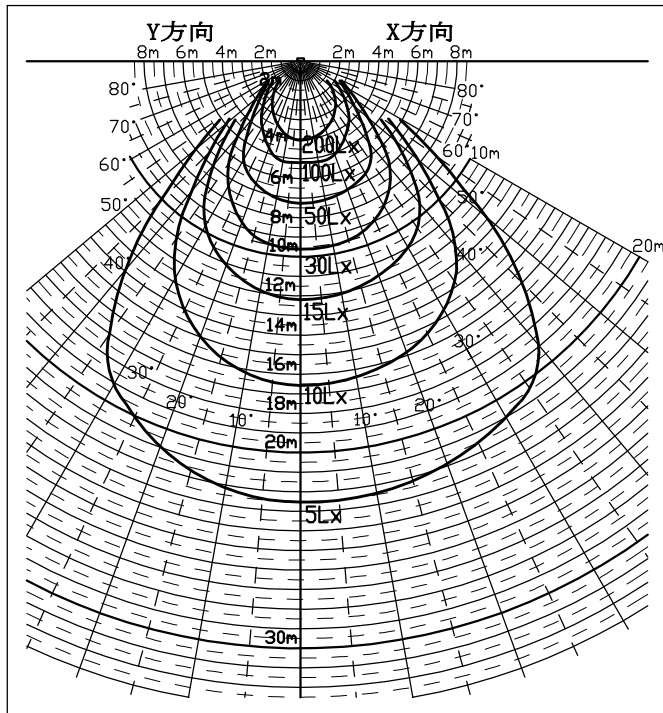

ハイパワーLED投光器 70w

ハイパワーLED投光器 70w

LTK70-2 (70w)

照度分布図 (Lx)

X方向 上段
Y方向 下段

照度分布 (Lx)

垂直方向	水平方向					
	直下 0.0m	0.5m	1.0m	2.0m	5.0m	7.0m
1m	1980	504	305	50	---	---
	---	408	245	40	---	---
3m	320	294	260	160	6	---
	---	238	210	130	5	---
5m	113	110	105	90	20	5
	---	89	85	73	16	4
10m	24	23	22	20	15	12
	---	19	18	16	12	10
15m	13	13	12	12	10	9
	---	11	10	10	8	7

仕様

	仕様	摘要
消費電力・電圧	70w 85v~265v (50/60Hz)	
LED数	1個	
色	白色(W)	
サイズ	幅288mm、高360mm、奥行118mm	
重量	5.7Kg	
材質	アルミニウム	
全光束・指向角度	5600 Lm 140° (半値角)	
使用温度・湿度	-30℃~50℃ , 10%~95%	
寿命	50,000時間	
防水性能	防水型 IP65 (JIS C0920)	
その他	PSE (電気用品安全法) 適合品 PL保険 (生産物賠償責任保険)	