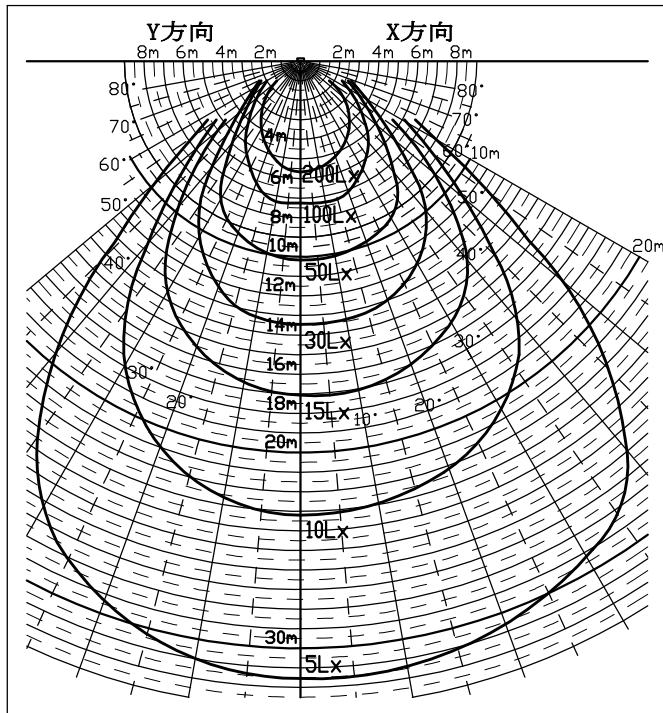

ハイパワーLED投光器 90w

ハイパワーLED投光器 90w

LTK90-2 (90w)

照度分布図 (Lx)

X方向 上段
Y方向 下段

照度分布 (Lx)

垂直方向	水平方向					
	直下 0.0m	0.5m	1.0m	2.0m	5.0m	7.0m
1m	2600	720	217	20	---	---
	---	583	176	16	---	---
3m	867	610	411	151	8	5
	---	494	333	122	6	4
5m	350	279	219	126	10	5
	---	226	177	102	8	4
10m	72	61	52	38	23	10
	---	49	42	31	19	8
15m	27	26	24	21	14	11
	---	21	19	17	11	9

仕様

	仕様	摘要
消費電力・電圧	90w 85v~265v (50/60Hz)	
LED数	1個	
色	白色(W)	
サイズ	幅288mm、高360mm、奥行118mm	
重量	5.7Kg	
材質	アルミニウム	
全光束・指向角度	7200 Lm 140° (半値角)	
使用温度・湿度	-30℃~50℃ , 10%~95%	
寿命	50,000時間	
防水性能	防水型 IP65 (JIS C0920)	
その他	PSE (電気用品安全法) 適合品 PL保険 (生産物賠償責任保険)	