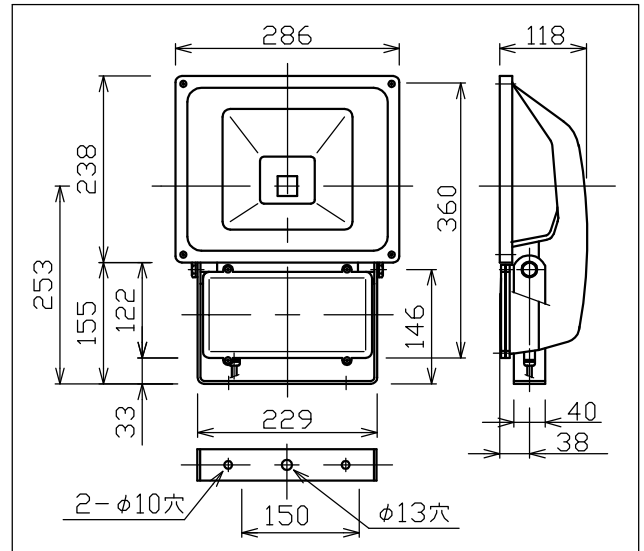

ハイパワーLED投光器 90w

ハイパワーLED投光器 90w

LTK90-2 (90w)

照度分布図 (Lx)

X方向 上段
Y方向 下段

照度分布 (Lx)

垂直方向	水平方向					
	直下 0.0m	0.5m	1.0m	2.0m	5.0m	7.0m
1m	2600	720	217	20	---	---
	---	583	176	16	---	---
3m	867	610	411	151	8	5
	---	494	333	122	6	4
5m	350	279	219	126	10	5
	---	226	177	102	8	4
10m	72	61	52	38	23	10
	---	49	42	31	19	8
15m	27	26	24	21	14	11
	---	21	19	17	11	9

仕様

	仕様	摘要
消費電力・電圧	90w 85v~265v (50/60Hz)	
LED数	1個	
色	白色(W)	
サイズ	幅288mm、高360mm、奥行118mm	
重量	5.7Kg	
材質	アルミニウム	
全光束・指向角度	7200 Lm 140° (半値角)	
使用温度・湿度	-30℃~50℃ , 10%~95%	
寿命	50,000時間	
防水性能	防水型 IP65 (JIS C0920)	
その他	PSE (電気用品安全法) 適合品 PL保険 (生産物賠償責任保険)	