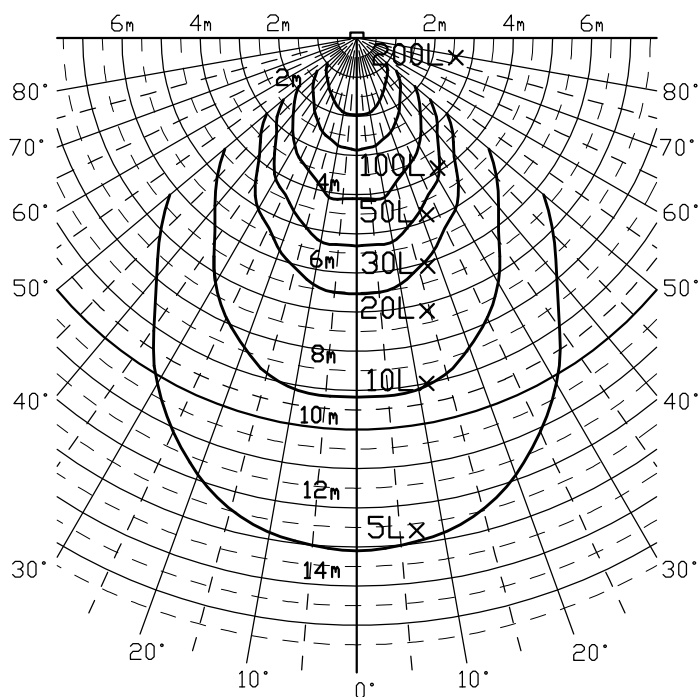

高輝度110型LED蛍光灯

FL110T30W/36

白色 (W)

照度分布図 (Lx)

照度分布 (Lx)

垂直方向	直下		水平方向			
	0cm	20cm	40cm	60cm	80cm	100cm
1m	700	376	357	276	188	163
2m	193	188	180	155	124	106
3m	90	86	81	80	76	66

仕 様

	仕 様	摘 要
形 状	110型	
消費電力・電圧	36w 85v~260v (50/60Hz)	
LED数	576個	
色	白色 (W)	
サイズ	直径30mm、長さ2367mm	
重 量	1120g	
材 質	アルミニウム (本体)、プラスチック (カバー部)	
全光束	2400 Lm	
口 金	R17d	
寿 命	50,000時間	
その他	PSE (電気用品安全法) 適合品 防水仕様	
	PL保険 (生産物賠償責任保険)	