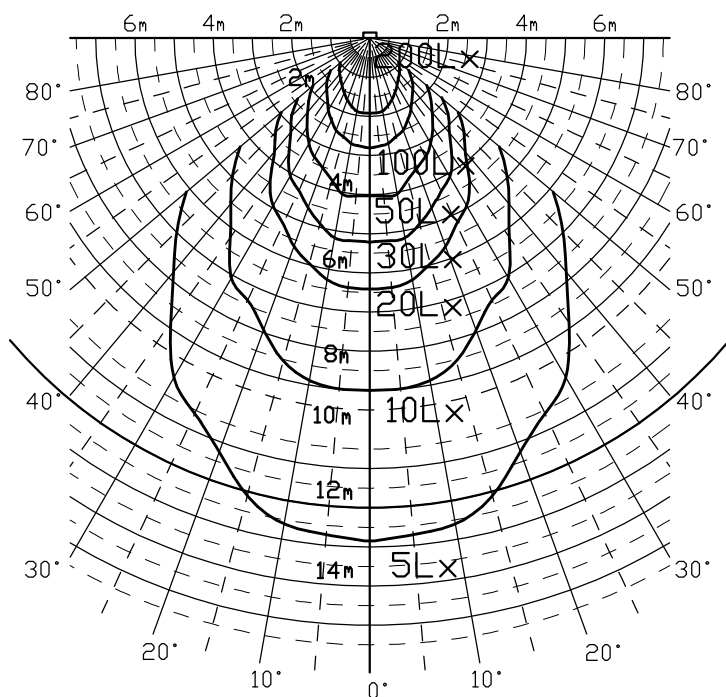

## 高輝度40型LED蛍光灯

FL40T30W/18\_O

白色(W)

## 照度分布図 (Lx)

## 照度分布 (Lx)

垂直方向	直下		水平方向			
	0cm	20cm	40cm	60cm	80cm	100cm
1m	636	600	480	384	264	192
2m	167	162	149	125	116	70
3m	68	67	66	65	60	56

## 仕 様

	仕 様	摘 要
形 状	40型	
消費電力・電圧	18w 85v~260v (50/60Hz)	
LED数	288個	
色	白色(W) 7000° K	
サイズ	直径30mm、長さ1198mm	
重 量	550g	
材 質	プラスチック (本体)、プラスチック (カバー部)	
全光束	1440 Lm	
口 金	G13	
寿 命	50,000時間	
その他	PSE (電気用品安全法) 適合品 防水仕様	
	PL保険 (生産物賠償責任保険)	