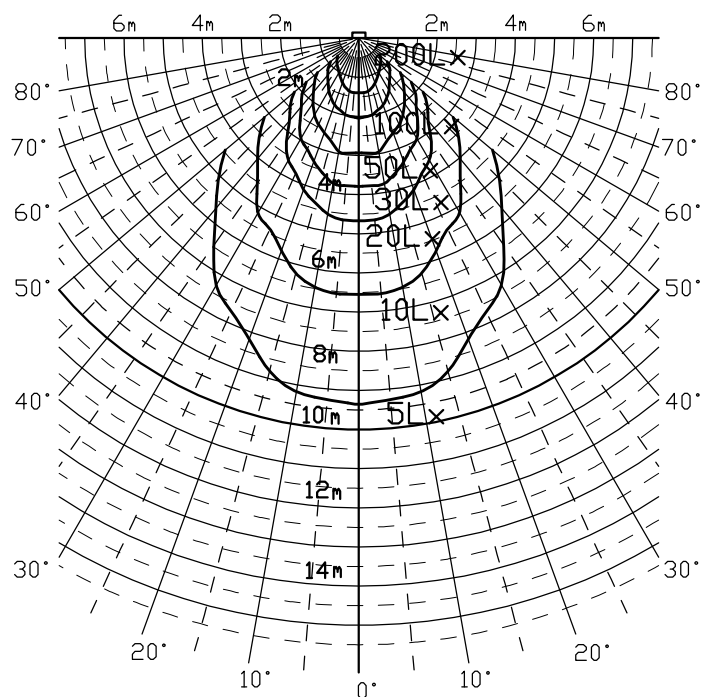

FL40T30W/18M

乳白色40型LED蛍光灯

FL40T30W/18M

乳白色

照度分布図 (Lx)

照度分布 (Lx)

垂直方向	直下		水平方向			
	0cm	20cm	40cm	60cm	80cm	100cm
1m	280	277	275	135	100	57
2m	105	102	100	88	63	52
3m	48	48	47	45	38	37

仕様

	仕様	摘要
形状	40型	
消費電力・電圧	18w 85v~260v (50/60Hz)	
LED数	288個	
色	白色(W)	
サイズ	直径30mm、長さ1198mm	
重量	300g	
材質	プラスチック (本体)	
全光束・指向角度	1200 Lm 180° (半値角)	
口金	G13	
寿命	50,000時間	
その他	PSE (電気用品安全法) 適合品 防水仕様	
	PL保険 (生産物賠償責任保険)	