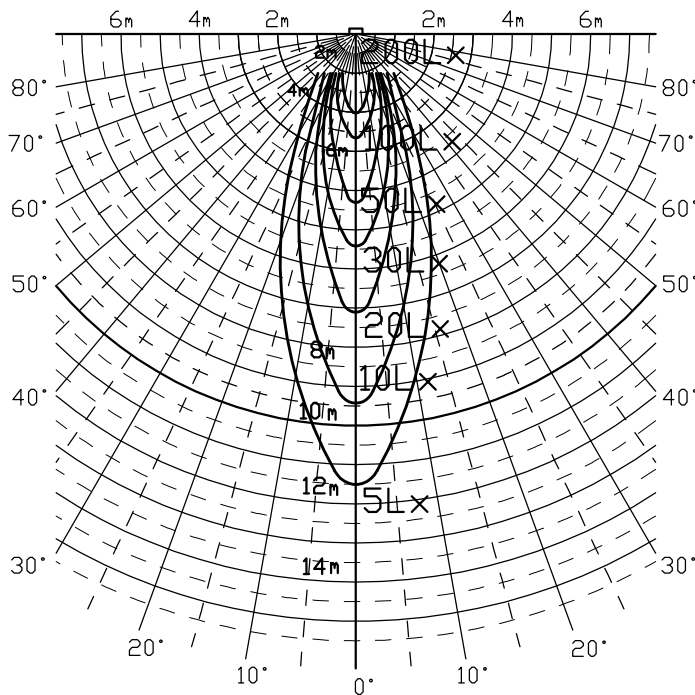

LDL100V3W3

高輝度LED ダウンライト 3W

LDL100V3W3

照度分布図 (Lx)

照度分布 (Lx)

垂直方向	水平方向					
	直下	0.5m	1.0m	2.0m	3.0m	5.0m
1m	819	57	5	.	.	.
2m	205	80	13	.	.	.
3m	91	53	21	.	.	.
5m	33	29	17	4.5	.	.

仕様

	仕様	摘要
形状	ランプ・器具 一体型	
消費電力・電圧	3w 100V/200V (50/60Hz)	
LED数	POWER LED (1W) × 3個	
色	白色(W)6500° K 電球色(WW)3300° K	
サイズ	直径90mm、長さ65mm	
重量	30g	
材質	アルミニウム	
全光束	60° (半値角)	
埋込穴	φ 75mm	
寿命	50,000時間	
その他		