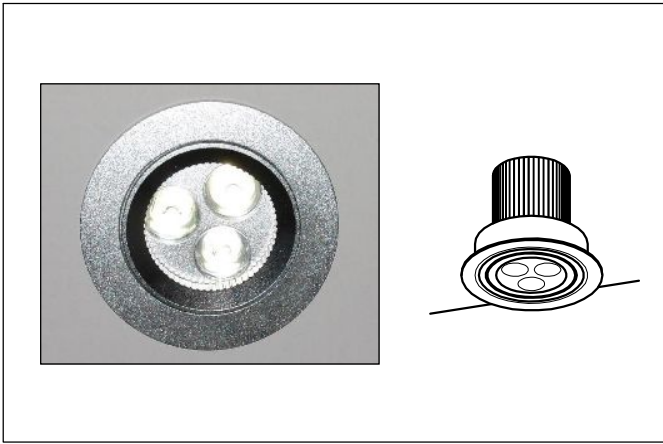

LDL100V3W3

高輝度LED ダウンライト 3W

LDL100V3W3

照度分布図 (Lx)

照度分布 (Lx)

垂直方向	水平方向					
	直下	0.5m	1.0m	2.0m	3.0m	5.0m
1m	819	57	5	.	.	.
2m	205	80	13	.	.	.
3m	91	53	21	.	.	.
5m	33	29	17	4.5	.	.

仕様

	仕様	摘要
形状	ランプ・器具 一体型	
消費電力・電圧	3w 100V/200V (50/60Hz)	
LED数	POWER LED (1W) × 3個	
色	白色(W)6500° K 電球色(WW)3300° K	
サイズ	直径90mm、長さ65mm	
重量	30g	
材質	アルミニウム	
全光束	60° (半値角)	
埋込穴	φ 75mm	
寿命	50,000時間	
その他		