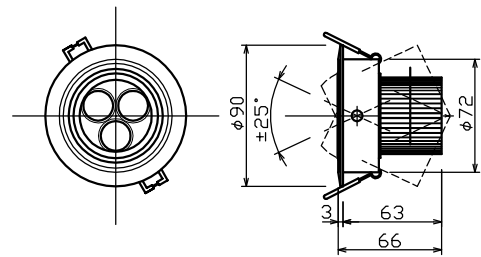

LDL100V3W3

高輝度LED ダウンライト 3W

LDL100V3W3

照度分布図 (Lx)

照度分布 (Lx)

垂直方向	水平方向					
	直下	0.5m	1.0m	2.0m	3.0m	5.0m
1m	819	57	5	.	.	.
2m	205	80	13	.	.	.
3m	91	53	21	.	.	.
5m	33	29	17	4.5	.	.

仕様

	仕様	摘要
形状	ランプ・器具 一体型	
消費電力・電圧	3w 100V/200V (50/60Hz)	
LED数	POWER LED (1W) × 3個	
色	白色(W)6500° K 電球色(WW)3300° K	
サイズ	直径90mm、長さ65mm	
重量	30g	
材質	アルミニウム	
全光束	60° (半値角)	
埋込穴	φ 75mm	
寿命	50,000時間	
その他		