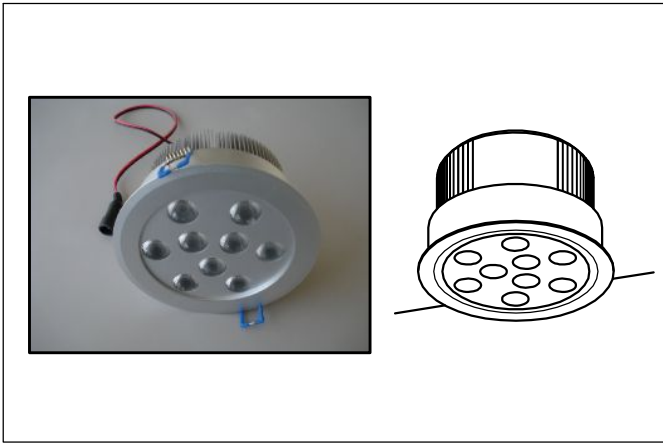

## 高輝度LED ダウンライト 9W

LDL100V9W1

## 仕様

	仕様	摘要
形状	ランプ・器具 一体型	
消費電力・電圧	9w 100V/200V (50/60Hz)	
LED数	POWER LED (1W) ×9個	
色	白色(W)6500° K 電球色(WW)3300° K	
サイズ	直径30mm、長さ1198mm	
重量	100g	
材質	プラスチック (本体)	
指向角度	60° (半値角)	
埋込穴	φ 115mm	
寿命	50,000時間	
その他		