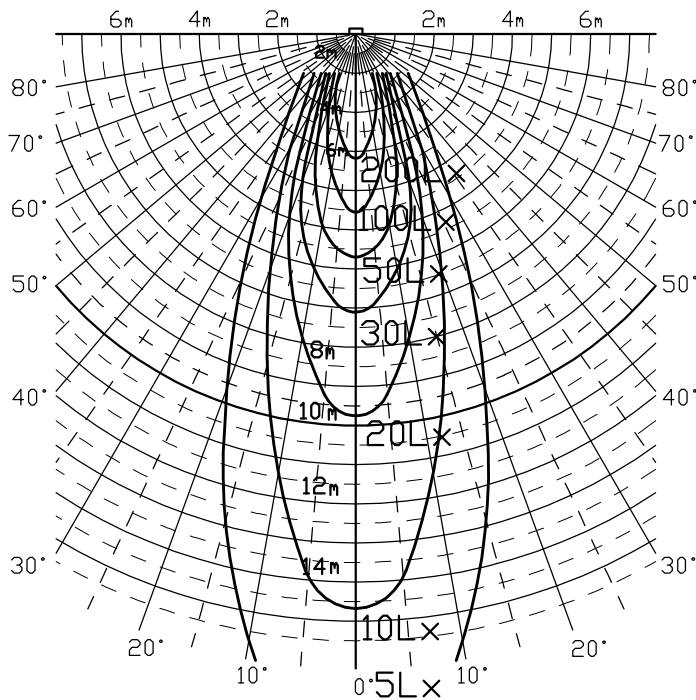

# LDL100V9W1

### 照度分布図 (Lx)

### 照度分布 (Lx)

垂直方向	直下		水平方向			
	0.0m	0.5m	1.0m	2.0m	3.0m	5.0m
1m	<b>1940</b>	124	13	.	.	.
2m	486	210	33	2	.	.
3m	216	137	53	5	.	.
5m	78	55	44	11	3	.

## 仕様

	仕様	摘要
形状	ランプ・器具 一体型	
消費電力・電圧	9w 100V/200V (50/60Hz)	
LED数	POWER LED (1W) ×9個	
色	白色(W)6500° K 電球色(WW)3300° K	
サイズ	直径30mm、長さ1198mm	
重量	100g	
材質	プラスチック (本体)	
指向角度	60° (半値角)	
埋込穴	φ 115mm	
寿命	50,000時間	
その他		