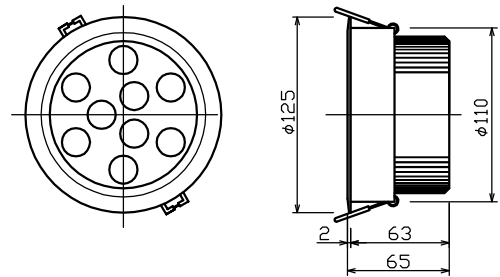

LDL100V9W1

高輝度LED ダウンライト 9W

LDL100V9W1

照度分布図 (Lx)

照度分布 (Lx)

垂直方向	直下		水平方向			
	0.0m	0.5m	1.0m	2.0m	3.0m	5.0m
1m	1940	124	13	.	.	.
2m	486	210	33	2	.	.
3m	216	137	53	5	.	.
5m	78	55	44	11	3	.

仕様

	仕様	摘要
形状	ランプ・器具 一体型	
消費電力・電圧	9w 100V/200V (50/60Hz)	
LED数	POWER LED (1W) ×9個	
色	白色(W)6500° K 電球色(WW)3300° K	
サイズ	直径30mm、長さ1198mm	
重量	100g	
材質	プラスチック (本体)	
指向角度	60° (半値角)	
埋込穴	φ 115mm	
寿命	50,000時間	
その他