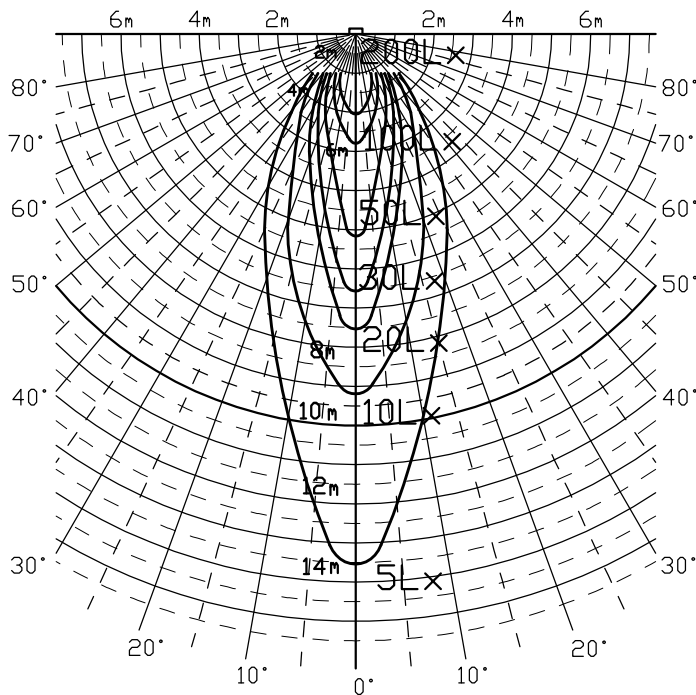

LDL100V9W3

高輝度ハイパワーLEDダウンライト 9W

LDL100V9W3

照度分布図 (Lx)

照度分布 (Lx)

垂直方向	直下		水平方向			
	0.0m	0.5m	1.0m	2.0m	3.0m	5.0m
1m	841	100	8	.	.	.
2m	210	100	27	6	.	.
3m	93	61	29	6	.	.
5m	34	30	19	2.5	.	.

仕様

	仕様	摘要
形状	ランプ・器具 一体型	
消費電力・電圧	9w 100V/200V (50/60Hz)	
LED数	POWER LED (3W) × 3個	
色	白色(W)6500° K 電球色(WW)3300° K	
サイズ	直径90mm、長さ105mm	
重量	100g	
材質	プラスチック (本体)	
指向角度	60° (半値角)	
埋込穴	φ 75mm	
寿命	50,000時間	
その他		