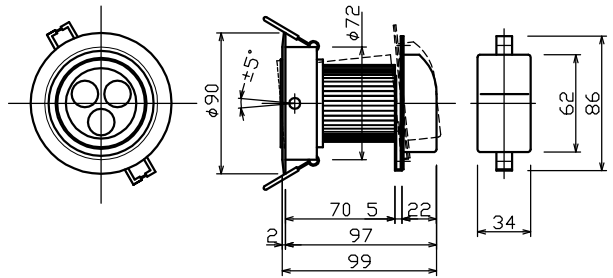

LDL100V9W3

高輝度ハイパワーLEDダウンライト 9W

LDL100V9W3

照度分布図 (Lx)

照度分布 (Lx)

垂直方向	直下		水平方向			
	0.0m	0.5m	1.0m	2.0m	3.0m	5.0m
1m	841	100	8	.	.	.
2m	210	100	27	6	.	.
3m	93	61	29	6	.	.
5m	34	30	19	2.5	.	.

仕様

	仕様	摘要
形状	ランプ・器具 一体型	
消費電力・電圧	9w 100V/200V (50/60Hz)	
LED数	POWER LED (3W) × 3個	
色	白色(W)6500° K 電球色(WW)3300° K	
サイズ	直径90mm、長さ105mm	
重量	100g	
材質	プラスチック (本体)	
指向角度	60° (半値角)	
埋込穴	φ 75mm	
寿命	50,000時間	
その他		