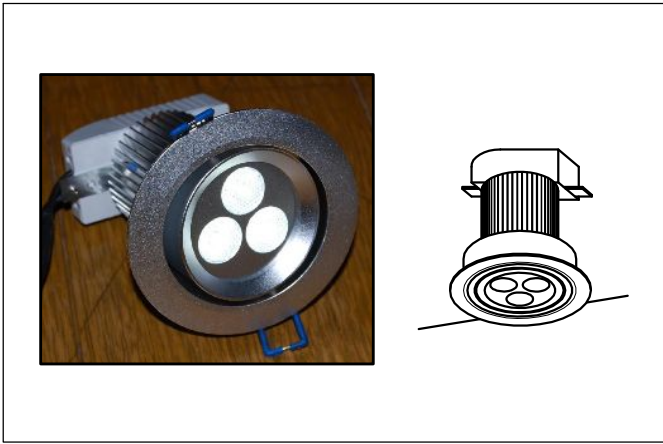

LDL100V9W3

高輝度ハイパワーLEDダウンライト 9W

LDL100V9W3

照度分布図 (Lx)

照度分布 (Lx)

垂直方向	直下		水平方向			
	0.0m	0.5m	1.0m	2.0m	3.0m	5.0m
1m	841	100	8	.	.	.
2m	210	100	27	6	.	.
3m	93	61	29	6	.	.
5m	34	30	19	2.5	.	.

仕様

	仕様	摘要
形状	ランプ・器具 一体型	
消費電力・電圧	9w 100V/200V (50/60Hz)	
LED数	POWER LED (3W) × 3個	
色	白色(W)6500° K 電球色(WW)3300° K	
サイズ	直径90mm、長さ105mm	
重量	100g	
材質	プラスチック (本体)	
指向角度	60° (半値角)	
埋込穴	φ 75mm	
寿命	50,000時間	
その他		