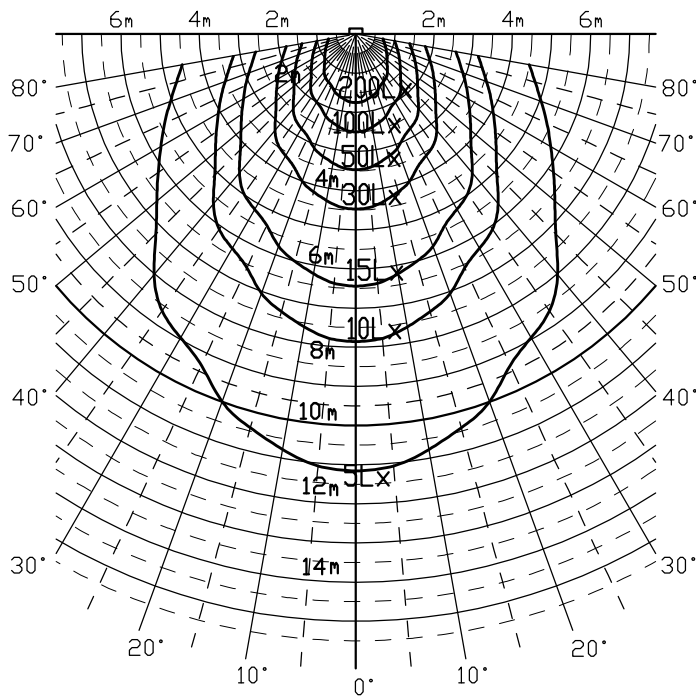

LED投光器 20w

LED投光器 LTK-1 20w

LTK20-1 (20w)

照度分布図 (Lx)

照度分布 (Lx)

垂直方向	水平方向				
	直下	0.5m	1.0m	2.0m	5.0m
1m	435	228	132	29	3
3m	70	55	50	50	5
5m	23	23	22	17	6
10m	6	6	6	5	3

仕様

	仕様	摘要
消費電力・電圧	20w 85v~265v (50/60Hz)	
LED数	1個	
色	白色(W)	
サイズ	幅225mm、高185mm、奥行124mm	
重量	2.4Kg	
材質	アルミニウム	
全光束・指向角度	1600 Lm 140° (半値角)	
使用温度・湿度	-30°C~50°C , 10%~95%	
寿命	50,000時間	
防水性能	防水型 IP65 (JIS C0920)	
その他	PSE (電気用品安全法) 適合品 PL保険 (生産物賠償責任保険)	