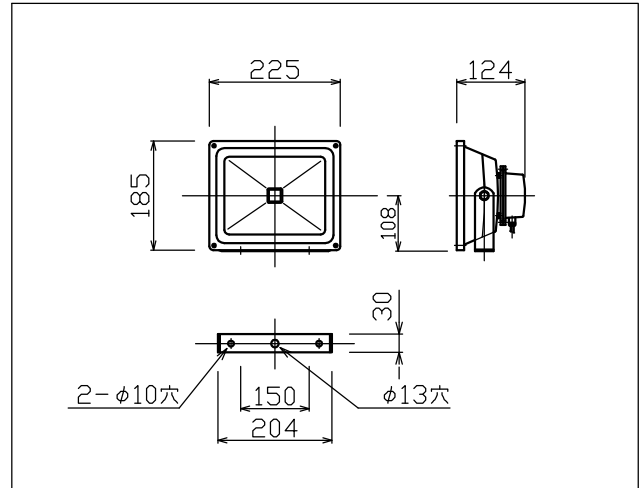

LED投光器 20w

LED投光器 LTK-1 20w

LTK20-1 (20w)

照度分布図 (Lx)

照度分布 (Lx)

垂直方向	水平方向				
	直下	0.5m	1.0m	2.0m	5.0m
1m	435	228	132	29	3
3m	70	55	50	50	5
5m	23	23	22	17	6
10m	6	6	6	5	3

仕様

	仕様	摘要
消費電力・電圧	20w 85v~265v (50/60Hz)	
LED数	1個	
色	白色(W)	
サイズ	幅225mm、高185mm、奥行124mm	
重量	2.4Kg	
材質	アルミニウム	
全光束・指向角度	1600 Lm 140° (半値角)	
使用温度・湿度	-30°C~50°C , 10%~95%	
寿命	50,000時間	
防水性能	防水型 IP65 (JIS C0920)	
その他	PSE (電気用品安全法) 適合品 PL保険 (生産物賠償責任保険)	