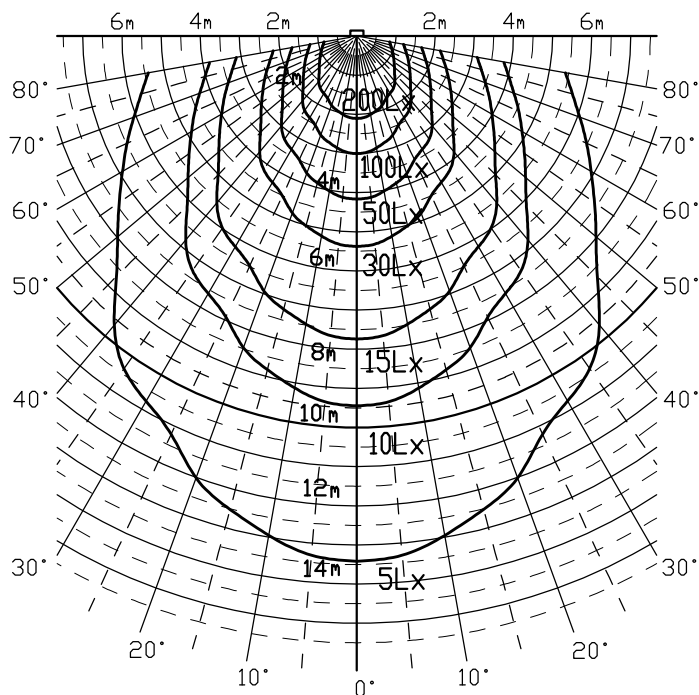

LED投光器 30w

LED投光器 LTK-1 30w

LTK30-1 (30w)

照度分布図 (Lx)

照度分布 (Lx)

垂直方向	水平方向				
	直下	0.5m	1.0m	2.0m	5.0m
1m	638	438	188	43	7
3m	100	96	82	65	8
5m	35	35	31	22	8
10m	9	9	9	8	5
15m	2	2	2	1	1

仕様

	仕様	摘要
消費電力・電圧	30w 85v~265v (50/60Hz)	
LED数	1個	
色	白色(W)	
サイズ	幅225mm、高185mm、奥行124mm	
重量	2.4Kg	
材質	アルミニウム	
全光束・指向角度	2400 Lm 140° (半値角)	
使用温度・湿度	-30°C~50°C , 10%~95%	
寿命	50,000時間	
防水性能	防水型 IP65 (JIS C0920)	
その他	PSE (電気用品安全法) 適合品 PL保険 (生産物賠償責任保険)	

図番

12002-00

1A

作成
'09.05.15

改定
'09.05.25