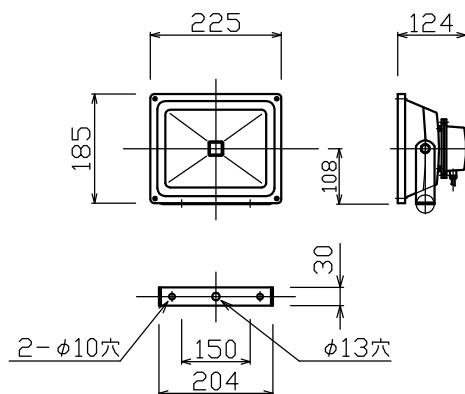

LED投光器 30w

LED投光器 LTK-1 30w

LTK30-1 (30w)

照度分布図 (Lx)

照度分布 (Lx)

垂直方向	水平方向				
	直下	0.5m	1.0m	2.0m	5.0m
1m	638	438	188	43	7
3m	100	96	82	65	8
5m	35	35	31	22	8
10m	9	9	9	8	5
15m	2	2	2	1	1

仕様

	仕様	摘要
消費電力・電圧	30w 85v~265v (50/60Hz)	
LED数	1個	
色	白色(W)	
サイズ	幅225mm、高185mm、奥行124mm	
重量	2.4Kg	
材質	アルミニウム	
全光束・指向角度	2400 Lm 140° (半値角)	
使用温度・湿度	-30°C~50°C , 10%~95%	
寿命	50,000時間	
防水性能	防水型 IP65 (JIS C0920)	
その他	PSE (電気用品安全法) 適合品 PL保険 (生産物賠償責任保険)	

図番

12002-00

1A

作成
'09.05.15

改定
'09.05.25