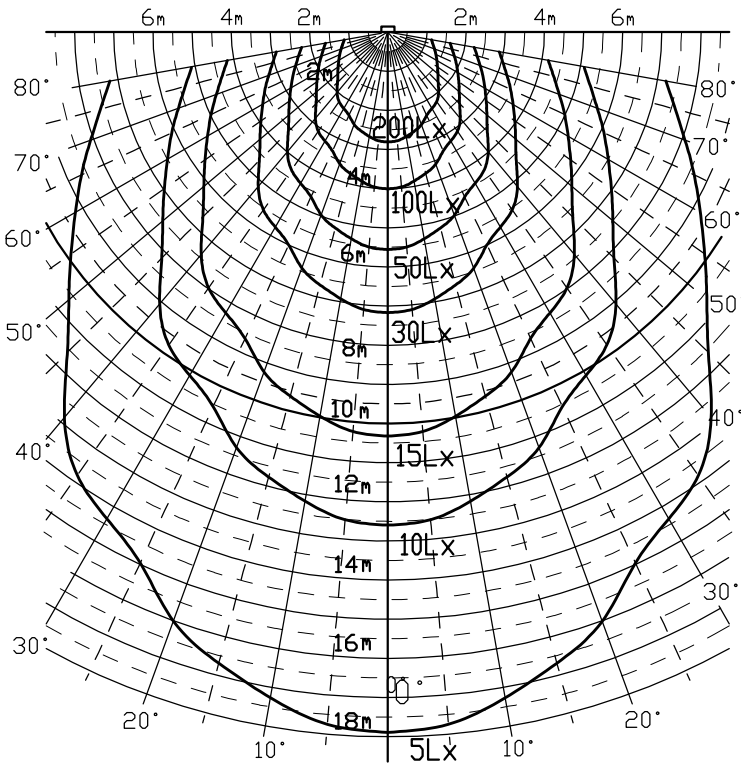

LED投光器 50w

LED投光器 50w

LTK50-1 (50w)

照度分布図 (Lx)

照度分布 (Lx)

垂直方向	水平方向					
	直下	0.5m	1.0m	2.0m	5.0m	7.0m
1m	1080	764	333	73	12	5
3m	190	153	131	110	25	6
5m	64	62	56	41	14	8
10m	15	16	16	14	9	7
15m	10	10	10	9	6	2

仕様

	仕様	摘要
消費電力・電圧	50w 85v~265v (50/60Hz)	
LED数	1個	
色	白色(W)	
サイズ	幅288mm、高240mm、奥行150mm	
重量	3.2Kg	
材質	アルミニウム	
全光束・指向角度	4000 Lm 140° (半値角)	
使用温度・湿度	-30℃~50℃ , 10%~95%	
寿命	50,000時間	
防水性能	防水型 IP65 (JIS C0920)	
その他	PSE (電気用品安全法) 適合品 PL保険 (生産物賠償責任保険)	