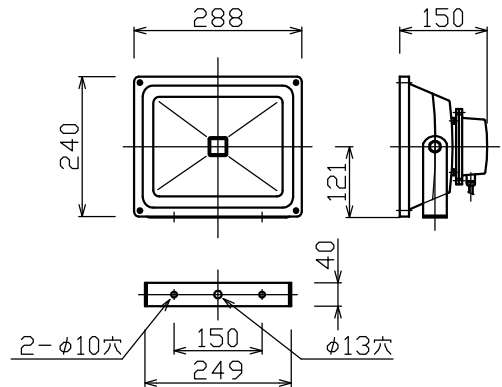

LED投光器 50w

LED投光器 50w

LTK50-1 (50w)

照度分布図 (Lx)

照度分布 (Lx)

垂直方向	水平方向					
	直下	0.5m	1.0m	2.0m	5.0m	7.0m
1m	1080	764	333	73	12	5
3m	190	153	131	110	25	6
5m	64	62	56	41	14	8
10m	15	16	16	14	9	7
15m	10	10	10	9	6	2

仕様

	仕様	摘要
消費電力・電圧	50w 85v~265v (50/60Hz)	
LED数	1個	
色	白色(W)	
サイズ	幅288mm、高240mm、奥行150mm	
重量	3.2Kg	
材質	アルミニウム	
全光束・指向角度	4000 Lm 140° (半値角)	
使用温度・湿度	-30℃~50℃ , 10%~95%	
寿命	50,000時間	
防水性能	防水型 IP65 (JIS C0920)	
その他	PSE (電気用品安全法) 適合品 PL保険 (生産物賠償責任保険)	